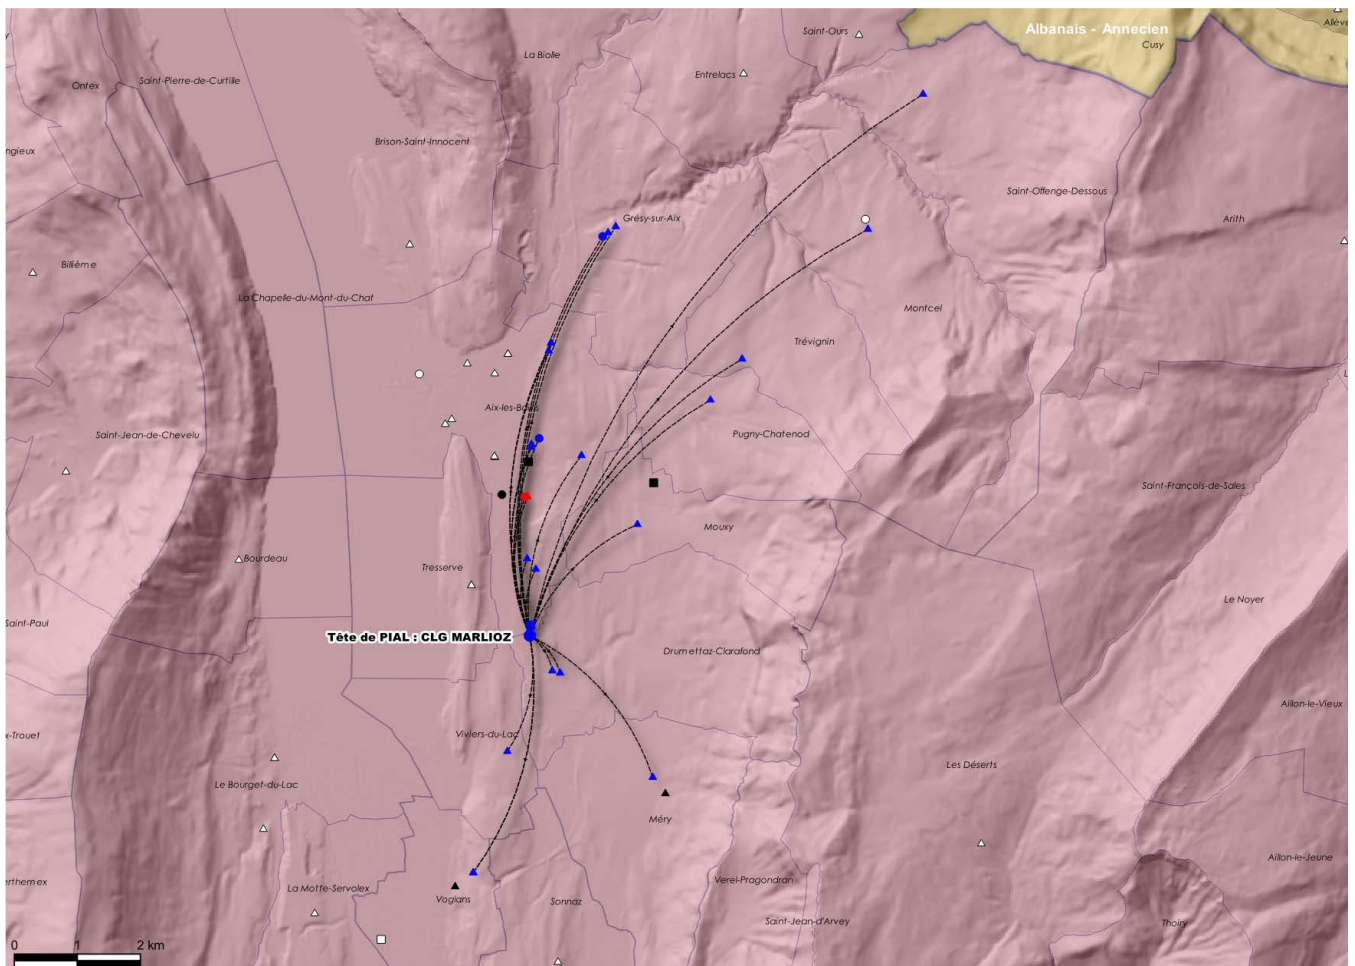

REFERENTS

Coordonnateur PIAL

Lauriane Boccheciampe
coordopial73.aixsud@ac-grenoble.fr

AESH – référente

Cécile Genova Lemestre
refpial73.aixsud@ac-grenoble.fr

Enseignant référent: Nicolas Antonioli er.pial-aixsud@ac-grenoble.fr 06 10 27 84 60

Etablissement tête de PIAL: Aix les Bains- Collège Marlioz * – UAI: 0730853F **

Principale: Véronique Peyronnet Forestello - 04 79 61 00 76

Liste des établissements rattachés au PIAL

ECOLEES

Aix Les Bains	Boncelin	E.P.PU
Aix Les Bains	du Centre *	E.E.PU
Aix Les Bains	du Centre	E.M.P.U
Aix Les Bains	Saint Simond	E.E.PU / E.M.P.U
Aix Les Bains	Marlioz	E.E.PU / E.M.P.U
Drumettaz-Clarafond		E.E.PU / E.M.P.U
Grésy sur Aix		E.E.PU / E.M.P.U
Le Montcel		E.P.PU
Méry		E.P.PU
Mouxy		E.P.PU
Pugny-Chatenod		E.E.PU
Saint Offenge		E.P.PU
Trévignin		E.P.PU
Viviers du Lac		E.P.PU
Voglans		E.E.PU / E.M.P.U