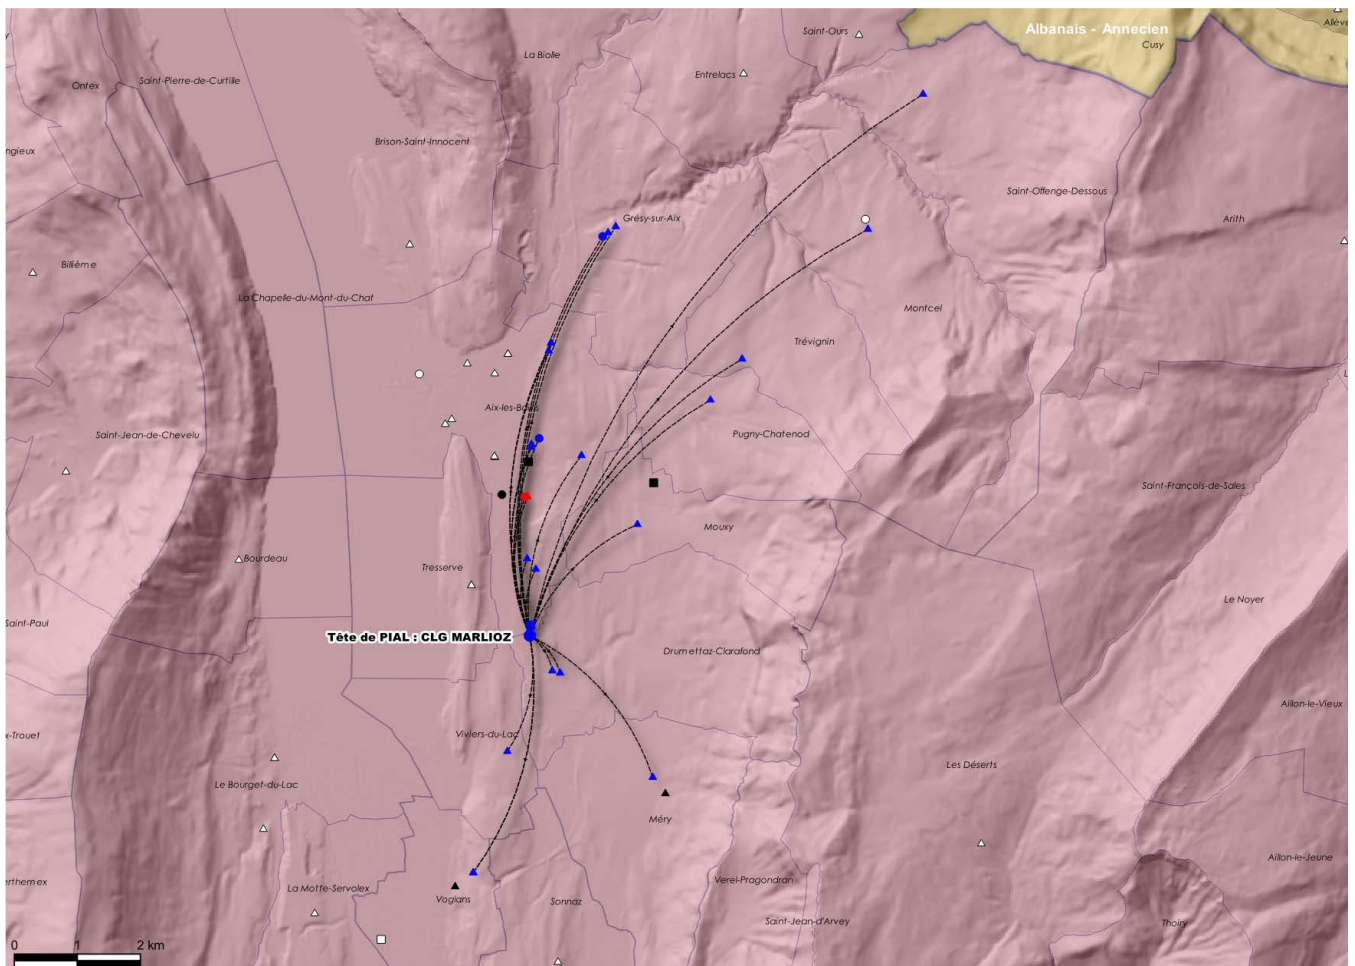

Etablissement tête de PIAL: Aix les Bains- Collège Marlioz * – UAI: 0730853F **
Principale: Véronique Peyronnet Forestello - 04 79 61 00 76

Liste des établissements rattachés au PIAL

ECOLES

Aix Les Bains	Boncelin	E.P.PU
Aix Les Bains	du Centre *	E.E.PU
Aix Les Bains	du Centre	E.M.P.U
Aix Les Bains	Saint Simond	E.E.PU / E.M.P.U
Aix Les Bains	Marlioz	E.E.PU / E.M.P.U
Drumettaz-Clarafond		E.E.PU / E.M.P.U
Grésy sur Aix		E.E.PU / E.M.P.U
Le Montcel		E.P.PU
Méry		E.P.PU
Mouxy		E.P.PU
Pugny-Chatenod		E.E.PU
Saint Offenge		E.P.PU
Trévignin		E.P.PU
Viviers du Lac		E.P.PU
Voglans		E.E.PU / E.M.P.U