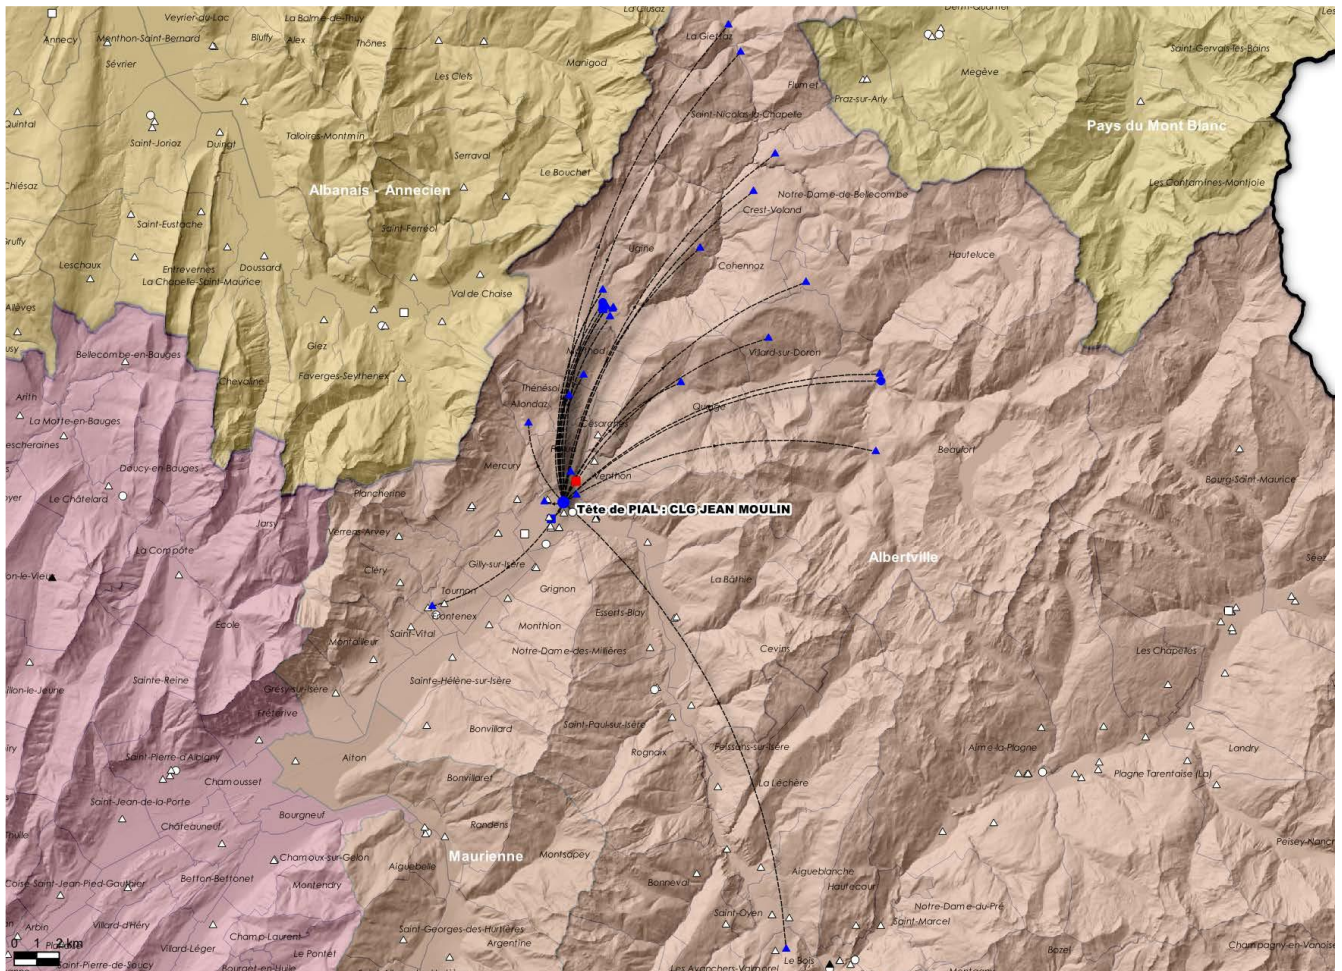

Liste des établissements rattachés au PIAL

ECOLES

ALBERTVILLE	Pargoud *	E.P.PU	NOTRE DAME DE BELLECOMBE PALLUD	Le Bourjaillet	E.P.PU
ALBERTVILLE	Albert Bar	E.E.PU	QUEIGE		E.P.PU
ALBERTVILLE	St-Sigismond	E.M.PU	ST NICOLAS LA CHAPELLE	Chef-Lieu	E.P.PU
ALBERTVILLE	Champ de Mars	UEMA			
ALLONDAZ		E.M.PU	THENESOL		E.E.PU
BEAUFORT-SUR-DORON	Arêches	E.P.PU	UGINE	Alfred Bertrand	E.P.PU
BEAUFORT-SUR-DORON		E.P.PU	UGINE	André Pringolliet *	E.E.PU
CESARCHES		E.P.PU			
CREST-VOLAND	La Petite Ourse	E.E.PU	UGINE	André Pringolliet	E.M.PU
FLUMET		E.P.PU	UGINE	Héry-sur-Ugine	E.P.PU
HAUTELUCE		E.P.PU	UGINE	Michel Zulberti	E.E.PU / E.M.P.U
LA GIETTAZ		E.P.PU	UGINE - CREST CHEREL	Crest Chérel	E.P.PU
MARTHOD		E.P.PU	VILLARD-SUR-DORON		E.P.PU
			VENTHON		E.P.PU