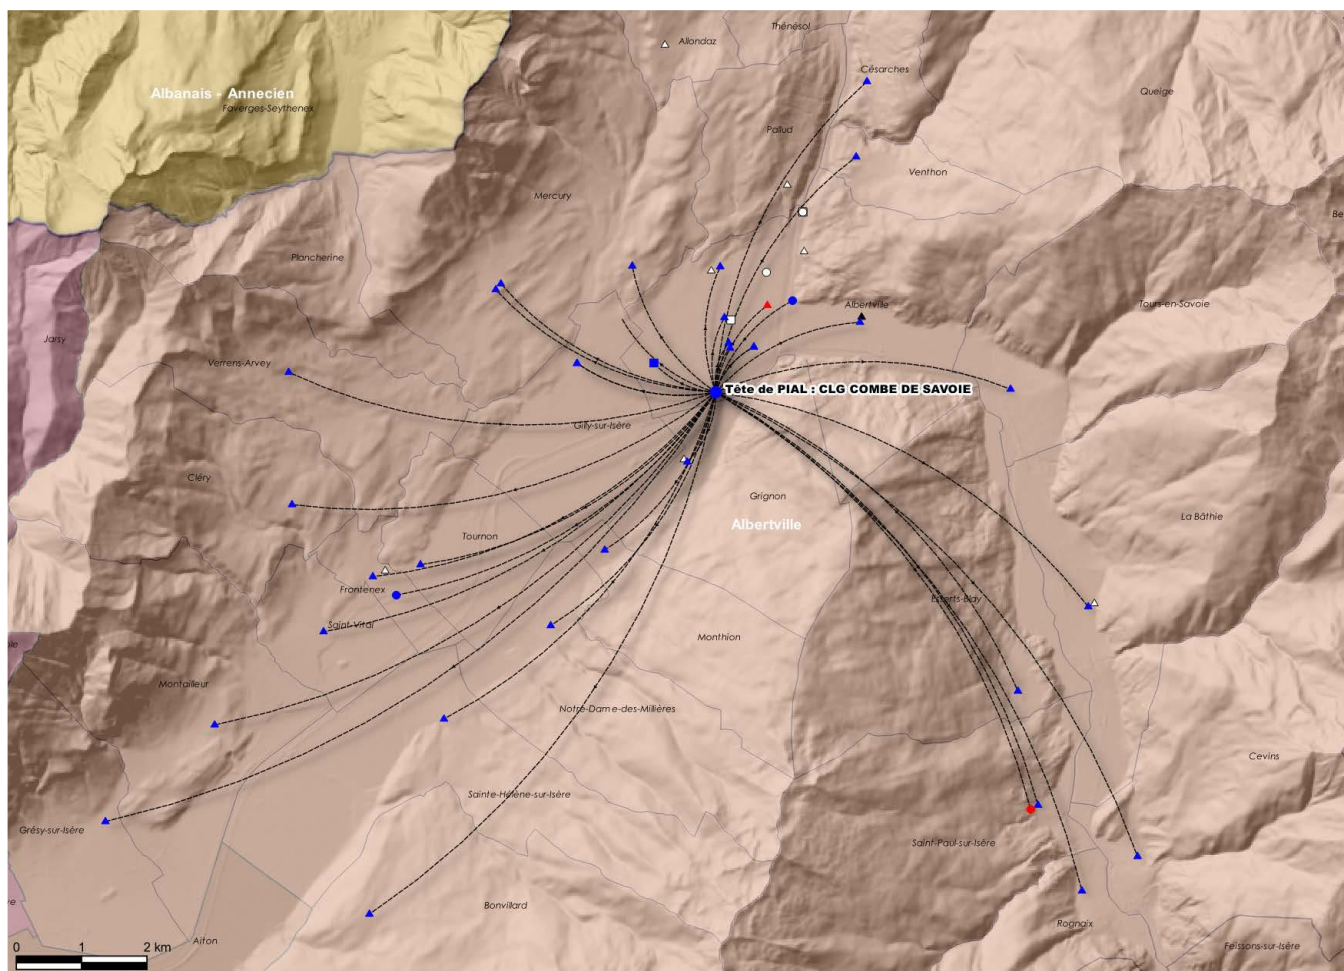

Liste des établissements rattachés au PIAL

ÉCOLES (* écoles suivies par ER PIAL Tarentaise)

ALBERTVILLE	Louis Pasteur / La Plaine REP	E.E.PU/E.M.P.U	LA BATHIE	Eugenie COTTON*	E.M.PU
ALBERTVILLE	Val des Roses REP	E.P.PU	LA BATHIE	L'oiseau Lyre*	E.E.PU
ALBERTVILLE	Martin Sibille	E.E.PU	MERCURY	Joseph Trolliet	E.E.PU/E.M.P.U
ALBERTVILLE	Champ de Mars	E.M.PU	MERCURY	Le Villard	E.P.PU
ALBERTVILLE	Plaine de Conflans*	E.P.PU	MONTAILLEUR		E.M.PU
BONVILLARD		E.P.PU	MONTHION	Capitaine A.Déglise- Favre	E.E.PU
			N.DAME-DES- MILLIERES		E.P.PU
CEVINS		E.P.PU	ROGNAIX		E.E.PU
CLERY		E.E.PU	STE-HELENE /ISERE	Fontaine Claire	E.P.PU
ESSERTS-BLAY*		E.E.PU	ST-PAUL-SUR-ISERE		E.M.PU
FRONTENEX		E.E.PU/E.M.P.U	ST-VITAL		E.E.PU
GILLY-SUR-ISERE		E.E.PU	TOURNON		E.E.PU
GILLY-SUR-ISERE		E.M.PU	TOURS-EN-SAVOIE	La Cerisanne*	E.P.PU
GRESY-SUR-ISERE	Cybelle	E.P.PU	VENTHON		E.P.PU
GRIGNON		E.E.PU/E.M.P.U	VERRENS-ARVEY		E.P.PU

COLLEGES

Tête de PIAL : Albertville – Combe de Savoie * / ** SEGPA suivie par ER PIAL Tarentaise

Albertville – Pierre Grange * suivi par ER Albertville Nord

Frontenex – Joseph Fontanet *

LYCEE

Albertville – Grand Arc