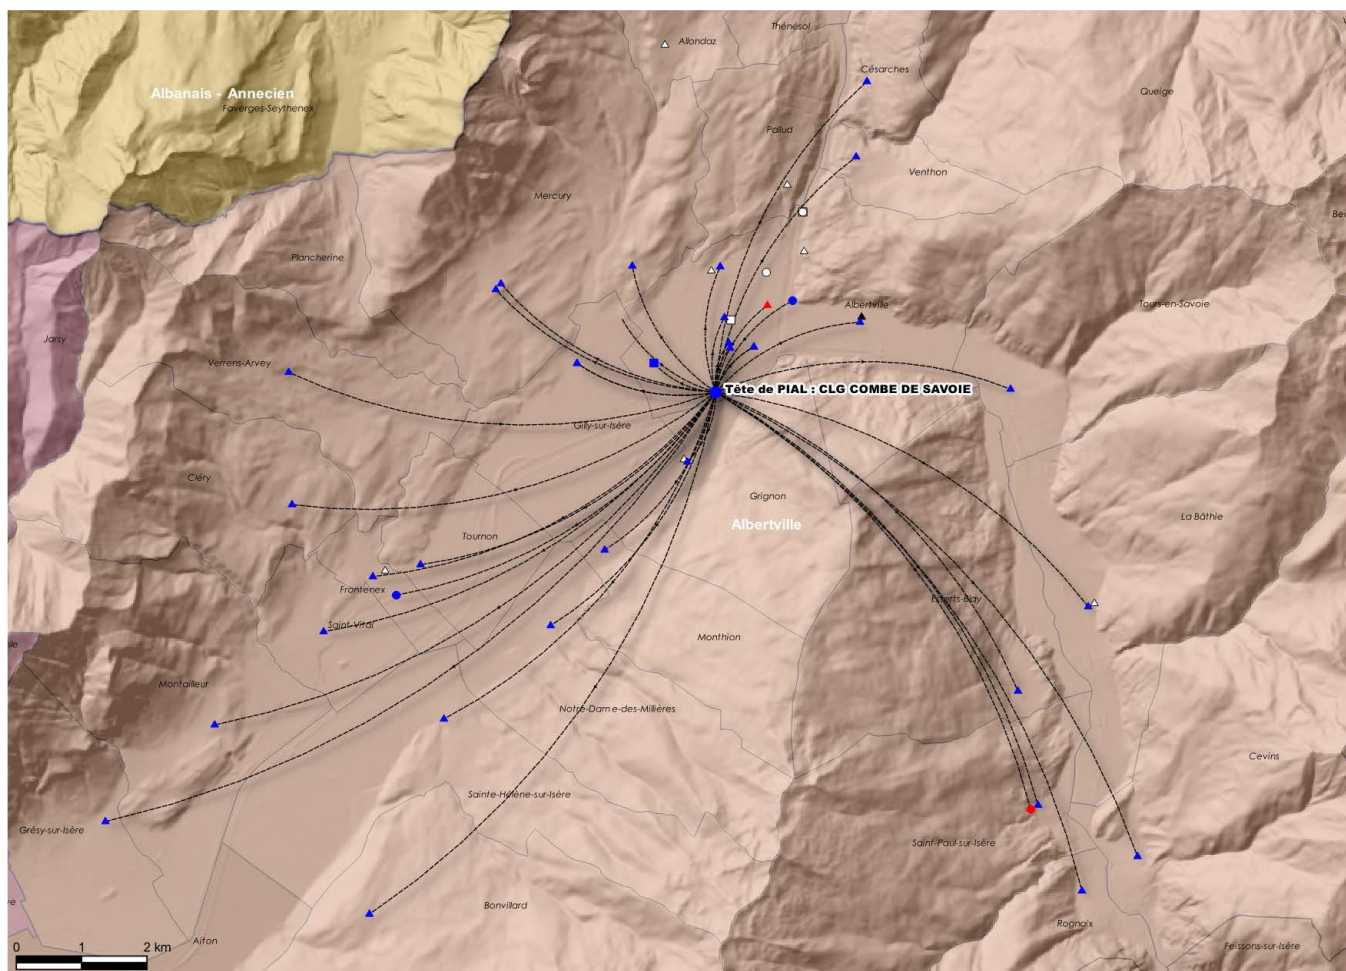

Liste des établissements rattachés au PIAL

ÉCOLES (* écoles suivies par ER PIAL Tarentaise)

ALBERTVILLE	Louis Pasteur / La Plaine REP	E.E.PU/E.M.P.U	LA BATHIE	Eugenie COTTON*	E.M.PU
ALBERTVILLE	Val des Roses REP	E.P.PU	LA BATHIE	L'oiseau Lyre*	E.E.PU
ALBERTVILLE	Martin Sibille	E.E.PU	MERCURY	Joseph Trolliet	E.E.PU/E.M.P.U
ALBERTVILLE	Plaine de Conflans*	E.P.PU	MERCURY	Le Villard	E.P.PU
BONVILLARD		E.P.PU	MONTAILLEUR		E.M.PU
CEVINS		E.P.PU	MONTHION	Capitaine A.Dégli- Favre	E.E.PU
CLERY		E.E.PU	N.DAME-DES- MILLIERES		E.P.PU
ESSERTS-BLAY*		E.E.PU	ROGNAIX		E.E.PU
FRONTENEX		E.E.PU/E.M.P.U	STE-HELENE /ISERE	Fontaine Claire	E.P.PU
GILLY-SUR-ISERE		E.E.PU	ST-PAUL-SUR-ISERE		E.M.PU
GILLY-SUR-ISERE		E.M.PU	ST-VITAL		E.E.PU
GRESY-SUR-ISERE	Cybelle	E.P.PU	TOURNON		E.E.PU
GRIGNON		E.E.PU/E.M.P.U	TOURS-EN-SAVOIE	La Cerisanne*	E.P.PU
			VERRENS-ARVEY		E.P.PU

COLLEGES

Tête de PIAL : Albertville – Combe de Savoie * / ** SEGPA

Albertville – Pierre Grange * suivi par ER Albertville Nord

Frontenex – Joseph Fontanet *

LYCEE

Albertville – Grand Arc

PRIVE et Etablissement médico-sociaux