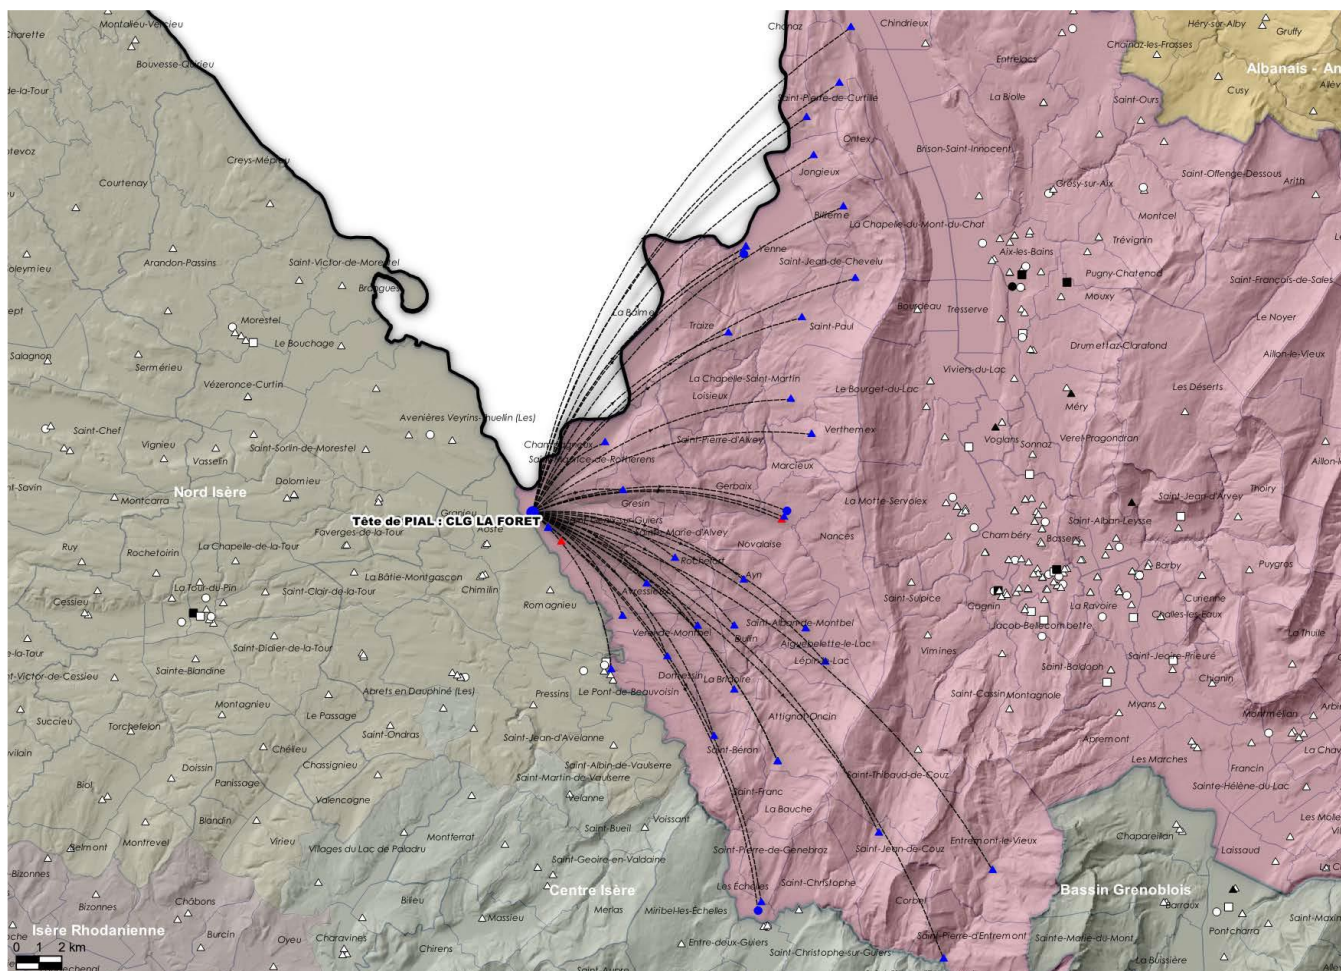

Ce.la73-IEN-Chambery1@ac-grenoble.fr

REFERENTS

Coordonnateur PIAL

Marine Ducroux

coordopial73.avantpays@ac-grenoble.fr

AESH référente

Isabelle Bertholio

refpial73.avantpays@ac-grenoble.fr

Enseignante référente: Sandra Sibué er.pial-avantpays@ac-grenoble.fr 06 11 33 89 75

Etablissement tête de PIAL: Collège la Forêt- St Genix les villages * – UAI : 0730036T

Principal: Martine Coudurier - 04 85 96 12 00

Liste des établissements rattachés au PIAL

ECOLE

ATTIGNAT-ONCIN	Le Gué des Planches	E.P.PU	PONT-DE-BEAUVOISIN	Les Allobroges	E.P.PU
ATTIGNAT-ONCIN		E.P.PU	ROCHFORT	Fontaine Claire	E.M.PU
AVRESSIEUX	Des Platanes	E.E.PU	ST-ALBAN-DE-MONTBEL		E.P.PU
AYN		E.E.PU	ST-BERON	Jean Ferrat	E.P.PU
BELMONT-TRAMONET	Le Coup de crayon	E.E.PU	ST-GENIX-LES-VILLAGES	123 soleil	E.M.PU
BILLIEME		E.E.PU	ST-GENIX-LES-VILLAGES	GRESIN	E.M.PU
CHAMPAGNEUX	Mont Tournier	E.E.PU	ST-GENIX-LES-VILLAGES	Couleurs du Guiers*	E.E.PU
CONJUX		E.M.P.U	ST-JEAN-DE-CHEVELU		E.P.PU
DOMESSIN		E.P.PU	ST-JEAN-DE-COUZ		E.E.PU
DULLIN		E.P.PU	ST-PAUL-SUR-YENNE		E.E.PU
ENTREMONT-LE- VIEUX	Le Bourg	E.P.PU	ST-PIERRE ENTREMONT		E.P.PU
JONGIEUX		E.E.PU	ST-PIERRE-DE-CURTILLE		E.E.PU
LA BRIDOIRE		E.P.PU	TRAIZE		E.P.PU
LEPIN-LE-LAC		E.E.PU	VEREL-DE-MONTBEL		E.M.PU
LES ECHELLES	Le Menuet *	E.P.PU	VERTHEMEX		E.E.PU
LUCEY		E.M.PU	YENNE	du Vieux Platane	E.M.PU
MEYRIEUX-TROUET		E.P.PU	YENNE		E.E.PU
NOVALAISE		E.P.PU			