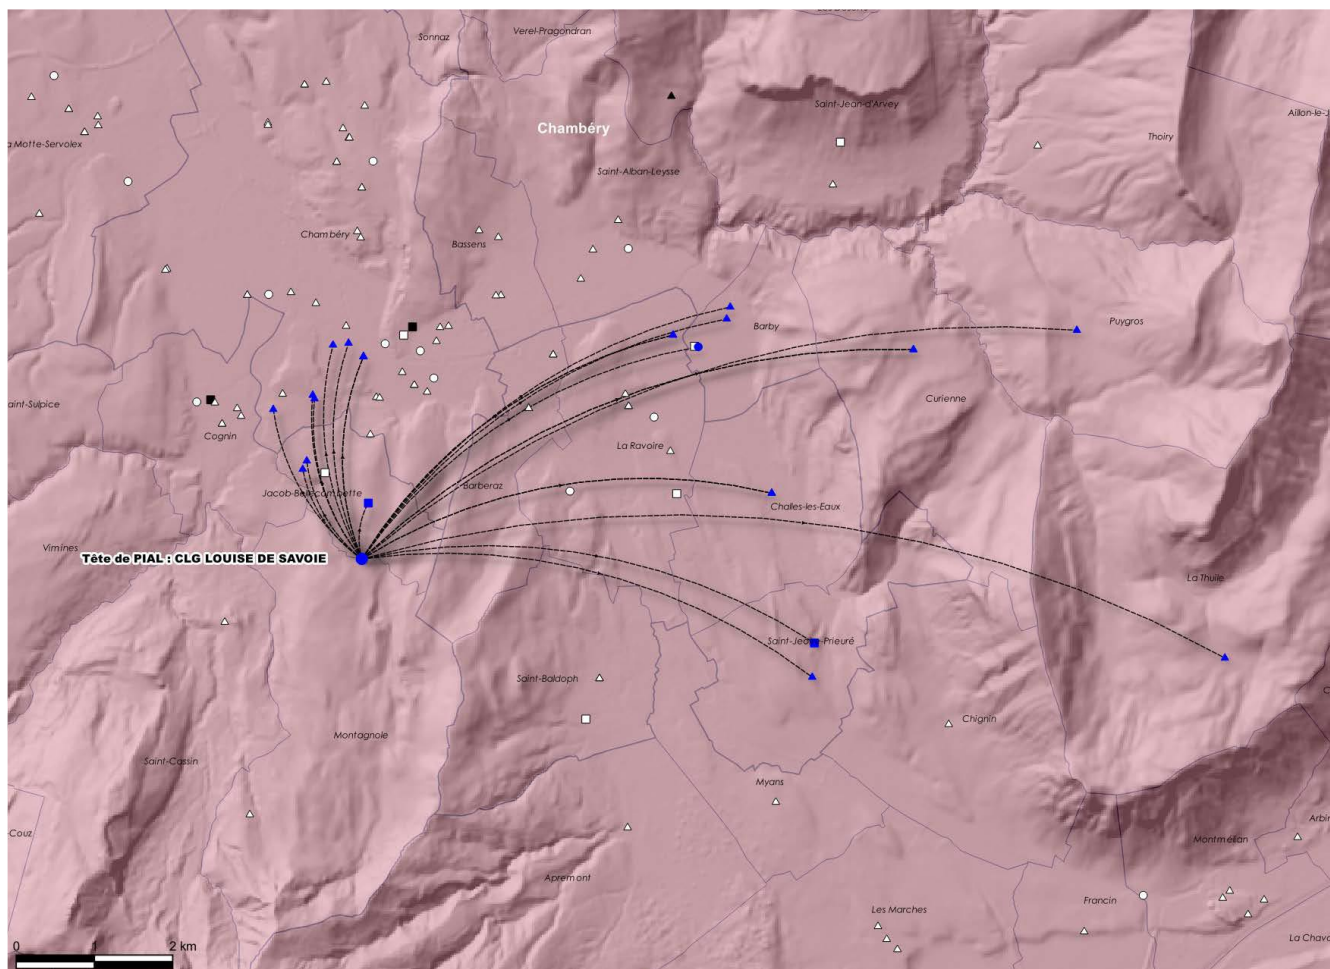

Ce.la73-IEN-Chambery1@ac-grenoble.fr

REFERENTS

Coordonnateur PIAL

Non pourvu

coordopial73.chamberyc1@ac-grenoble.fr

AESH – référente

Virginie Tournadre

refpial73.chamberyc1@ac-grenoble.fr

Enseignante référente: Muriel Crubezy er.pial-chamberycentre1@ac-grenoble.fr 06 16 26 33 27

*Etablissement tête de PIAL: Collège Louise de Savoie * – UAI : 0730902J*

Principal: François Dubut - 04 85 96 10 50

Liste des établissements rattachés au PIAL

ECOLE

CHAMBERY	Jean Jaurès	E.E.A. / E.M.P.U
CHAMBERY	Waldeck Rousseau	E.E.A.
CHAMBERY	Waldeck Rousseau *	E.M.A.
CHAMBERY	du Biollay *	E.P.PU
CHAMBERY	Haut Maché	E.E.P.U / E.M.PU
JACOB-BELLECOMBETTE	Le Grand Pré	E.E.PU / E.M.P.U.
CHALLES-LES-EAUX		E.E.PU / E.M.P.U.
LA RAVOIRE	La Féjaz	E.E.PU / E.M.P.U.
ST-JEOIRE-PRIEURE		E.P.PU
BARBY	Le Manège	E.M.PU
BARBY	Simone Veil *	E.E.PU
CURIENNE		E.E.PU / E.M.P.U.
PUYGROS		E.E.PU
LA THUILE		E.E.PU