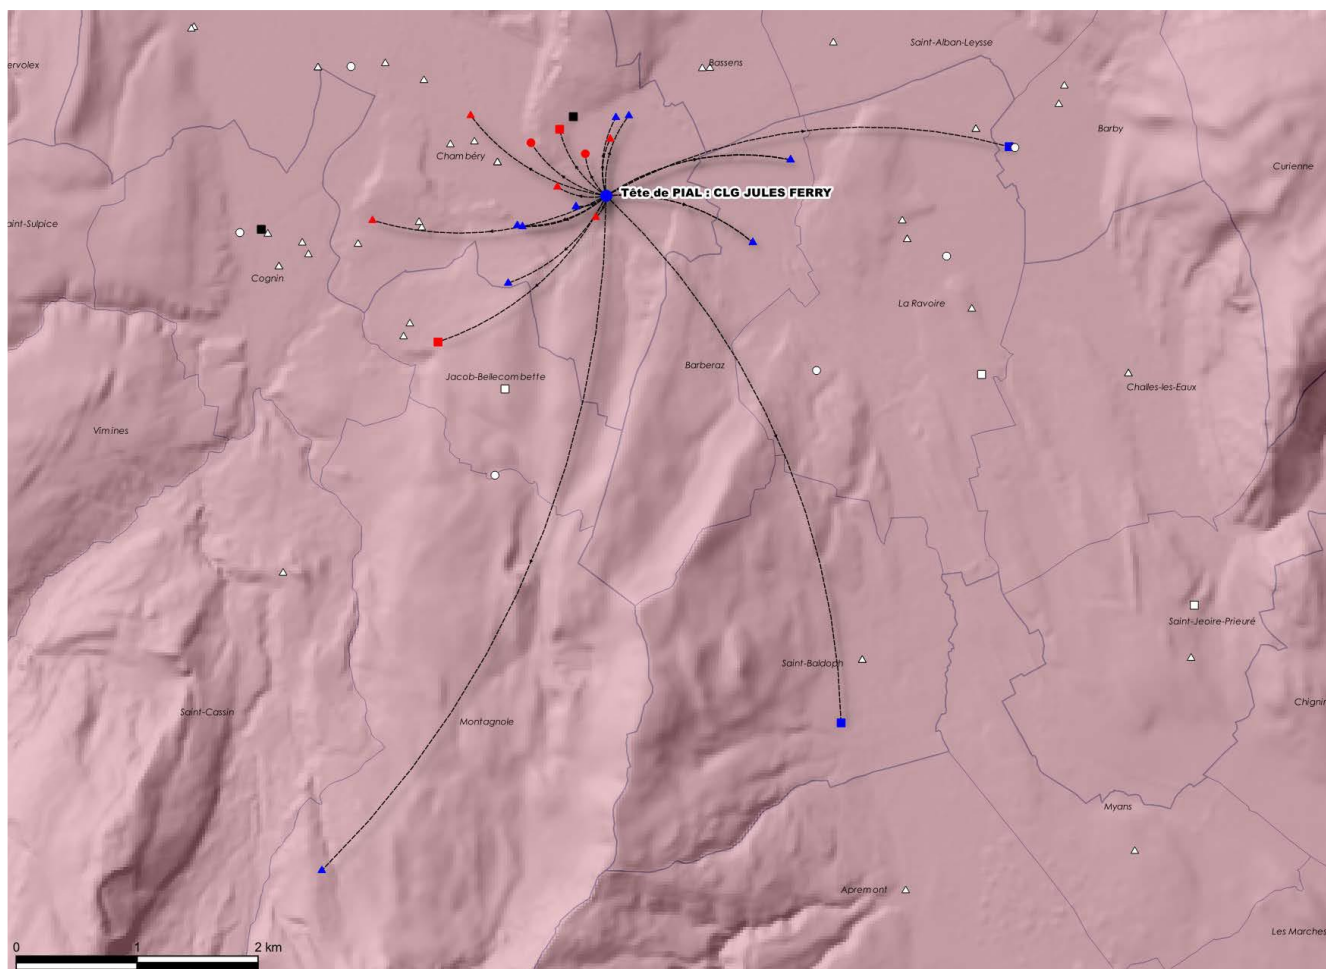

PIAL CHAMBERY CENTRE 2

CO-PILOTES

Etablissement tête de PIAL

Collège Jules Ferry – Chambéry
Chef d'établissement: Brigitte Pinaud

ce.0731042L@ac-grenoble.fr 04 85 96 11 50

IEN Chambéry 1

Isabelle Debreuve

Ce.la73-IEN-Chambery1@ac-grenoble.fr

REFERENTS

Coordonnateur PIAL

Non pourvu

coordopial73.chamberyc2@ac-grenoble.fr

AESH référente

Roselyne Steiler

refpial73.chamberyc2@ac-grenoble.fr

Enseignante référente: Alexia Romatif

er.pial-chamberycentre2@ac-grenoble.fr 06 15 18 09 36