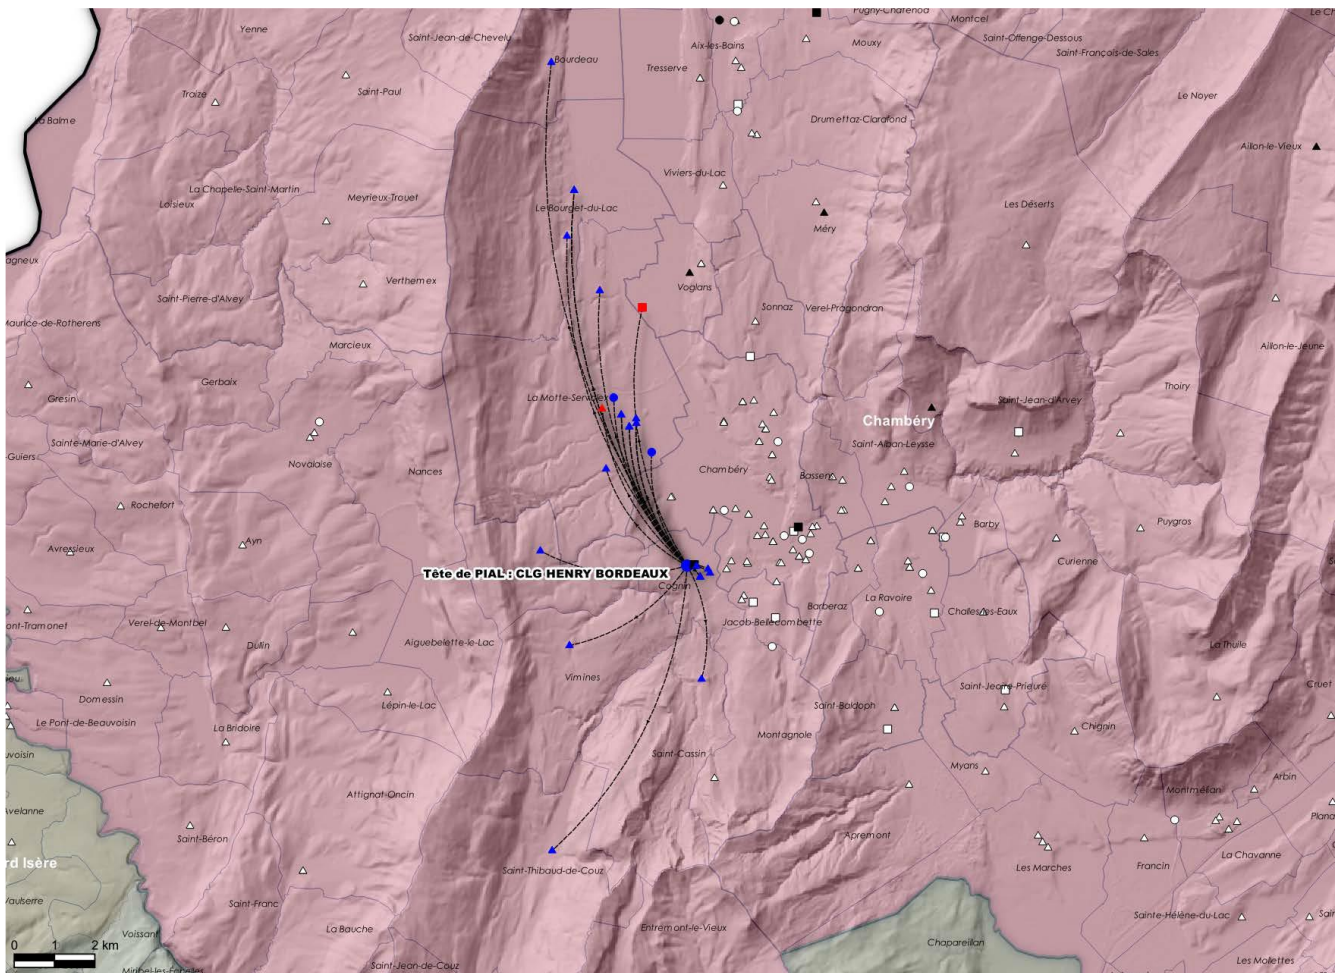

PIAL COGNIN LA MOTTE

CO-PILOTES

Etablissement tête de PIAL
Collège Henry Bordeaux – Cognin
Chef d'établissement: *Chrystelle Sabini*
ce.0731113N@ac-grenoble.fr 04 79 69 52 77

IEN Chambéry 4
Elsa Siguier
ce.0731537Z@ac-grenoble.fr

Etablissement tête de PIAL: Collège Henry Bordeaux- Cognin- UAI : 0731113N

Principale: Chrystelle SABINI - 04 79 69 52 77

Liste des établissements rattachés au PIAL

ECOLES

BOURDEAU		E.P.PU
COGNIN	La Forgerie	E.E.PU / E.M.P.U
COGNIN	Le Château	E.P.PU
COGNIN	Pasteur	E.E.PU / E.M.P.U
LA MOTTE-SERVOLEX	Lamartine	E.E.PU
LA MOTTE-SERVOLEX	Lamartine	E.M.PU
LA MOTTE-SERVOLEX	Le Tremblay	E.M.PU
LA MOTTE-SERVOLEX	Le Picolet	E.E.PU / E.M.P.U
LA MOTTE-SERVOLEX	Louis Pergaud	E.E.PU / E.M.P.U
LA MOTTE-SERVOLEX	La Villette	E.P.PU
LE BOURGET-DU-LAC	Le Chat Perché	E.E.PU
LE BOURGET-DU-LAC	Le P'tiou	E.M.PU
LE BOURGET-DU-LAC	La Cascade	E.P.PU
ST-CASSIN		E.P.PU
ST-SULPICE		E.P.PU
ST-THIBAUD-DE-COUZ	Bébois	E.P.PU
VIMINES		E.P.PU

COLLEGES

Tête de PIAL: Cognin- Henry Bordeaux

La Motte Servolex – George Sand *

La Motte Servolex – De Boigne *

PRIVE - secteur Agricole et ESMS

La Motte Servolex – école Saint Jean

Cognin – INJS

Cognin: Lycée professionnel agricole