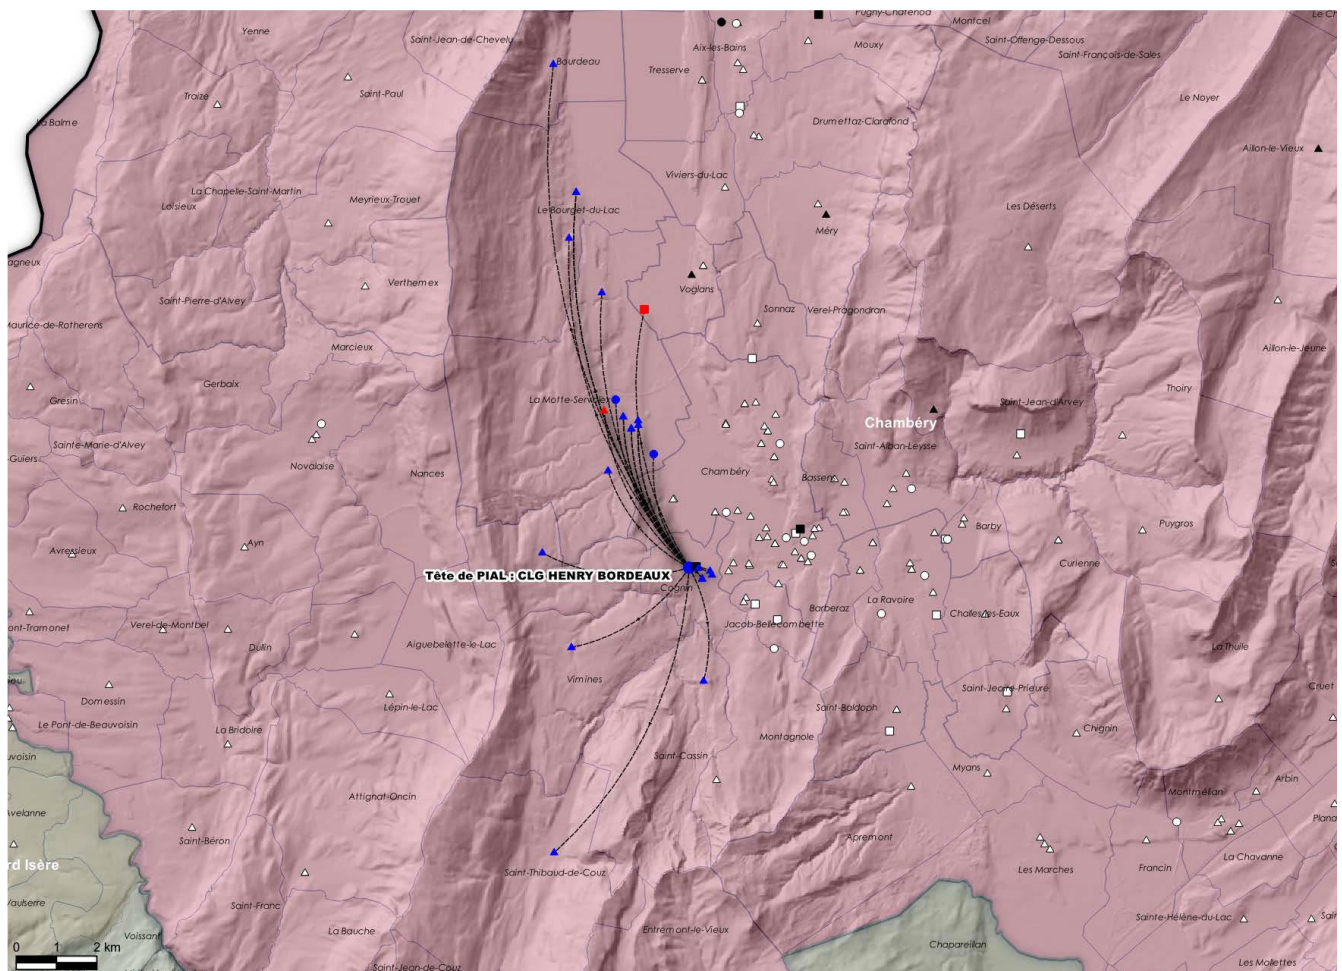

Etablissement tête de PIAL: Collège Henry Bordeaux- Cognin- UAI : 0731113N

Principale: Clémentine SETA - 04 79 69 52 77

Liste des établissements rattachés au PIAL

ECOLES

BOURDEAU		E.P.PU
COGNIN	La Forgerie	E.E.PU / E.M.P.U
COGNIN	Le Château	E.P.PU
COGNIN	Pasteur	E.E.PU / E.M.P.U
LA MOTTE-SERVOLEX	Lamartine	E.E.PU
LA MOTTE-SERVOLEX	Lamartine	E.M.PU
LA MOTTE-SERVOLEX	Le Tremblay	E.M.PU
LA MOTTE-SERVOLEX	Le Picolet	E.E.PU / E.M.P.U
LA MOTTE-SERVOLEX	Louis Pergaud	E.E.PU / E.M.P.U
LA MOTTE-SERVOLEX	La Villette	E.P.PU
LE BOURGET-DU-LAC	Le Chat Perché	E.E.PU
LE BOURGET-DU-LAC	Le P'tiou	E.M.PU
LE BOURGET-DU-LAC	La Cascade	E.P.PU
ST-CASSIN		E.P.PU
ST-SULPICE		E.P.PU
ST-THIBAUD-DE-COUZ	Bébois	E.P.PU
VIMINES		E.P.PU

COLLEGES

Tête de PIAL: Cognin- Henry Bordeaux

La Motte Servolex – George Sand *

La Motte Servolex – De Boigne *

PRIVE - secteur Agricole et ESMS

La Motte Servolex – école Saint Jean

Cognin – INJS

Cognin: Lycée professionnel agricole

La Motte Servolex : Lycée Reinach

Dispositif ULIS *