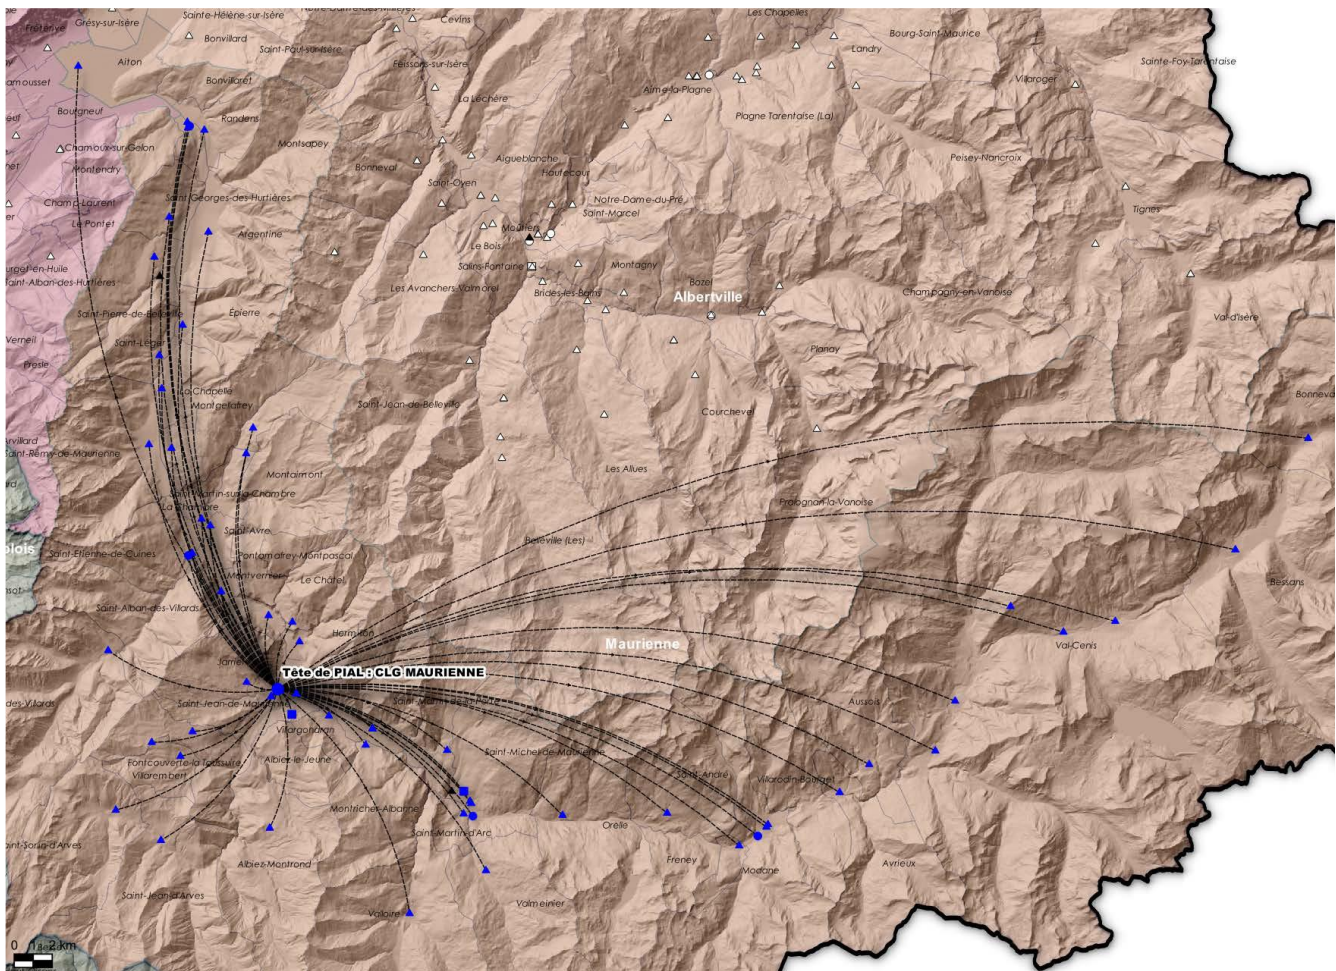

Liste des établissements rattachés au PIAL

ÉCOLES

AIGUEBELLE	Du Parc *	E.M.PU	STE-MARIE-DE-CUINES		E.P.PU
AIGUEBELLE		E.E.PU	ST-ETIENNE-DE-CUINES	Moïse André Collomb	E.P.PU
AITON	Les Bartavelles	E.P.PU	ST-FRANCOIS-LONGCHAMP	Le Planet	E.E.PU
ALBIEZ-MONTROND		E.P.PU	ST-GEORGES-D'HURTIERES		E.P.PU
ARGENTINE		E.P.PU	ST-JEAN-D'ARVES		E.E.PU
AUSOIS		E.P.PU	ST-JEAN-DE-MAURIENNE	Aristide Briand *	E.E.PU
AVRIEUX		E.P.PU	ST-JEAN-DE-MAURIENNE	Aristide Briand	E.M.PU
BESSANS	Félicie Pautas	E.E.PU	ST-JEAN-DE-MAURIENNE	Les Chaudannes *	E.E.PU
BONNEVAL-SUR-ARC		E.P.PU	ST-JEAN-DE-MAURIENNE	Les Chaudannes	E.M.PU
EPIERRE		E.P.PU	ST-JEAN-DE-MAURIENNE	Les Clapeys	E.E.PU/E.M.P.U
FONTCOUVERTE	La Toussuire	E.P.PU	ST-JULIEN-MONTDENIS		E.E.PU /E.M.P.U
FONTCOUVERTE		E.E.PU	ST-LEGER		E.P.PU
FOURNEAUX	Etienne marcellin	E.P.PU	ST-MARTIN LA PORTE		E.P.PU
JARRIER		E.P.PU	ST-MARTIN SUR LA CHAMBRE		E.E.PU
LA CHAMBRE		E.P.PU	ST-MARTIN-D'ARC		E.E.PU
LA CHAPELLE		E.P.PU	ST-MICHEL-DE-MAURIENNE	Centre	E.M.PU
La TOUR-EN-MAURIENNE	HERMILLON	E.P.PU	ST-MICHEL-DE-MAURIENNE		E.E.PU
La TOUR-EN-MAURIENNE	LE CHATEL	E.M.PU	ST-REMY-DE-MAURIENNE *		E.P.PU
La TOUR-EN-MAURIENNE	PONTAMAFREY	E.E.PU	ST-SORLIN-D'ARVES		E.M.PU
LES CHAVANNES		E.E.PU	VALCENIS - 'LANSLEVILLARD		E.E.PU
MODANE	Jules Ferry *	E.E.PU	VALCENIS -BRAMANS		E.E.PU
MODANE	Paul Bert	E.M.PU	VALCENIS -'LANSLEBOURG		E.P.PU
ORELLE		E.P.PU	VALCENIS -SOLLIERES- SARDIERES		E.P.PU
RANDENS		F P PU	VALCENIS -TERMIGNON		F M PU

COLLÈGES

Tête de PIAL – Modane -La Vanoise

Aiguebelle – Lauzière *

Saint Jean de Maurienne * / **

Saint Etienne de Cuines

Saint Michel de Maurienne - Paul Mougin

LYCÉES

Saint Jean de Maurienne – LP Paul Hérault