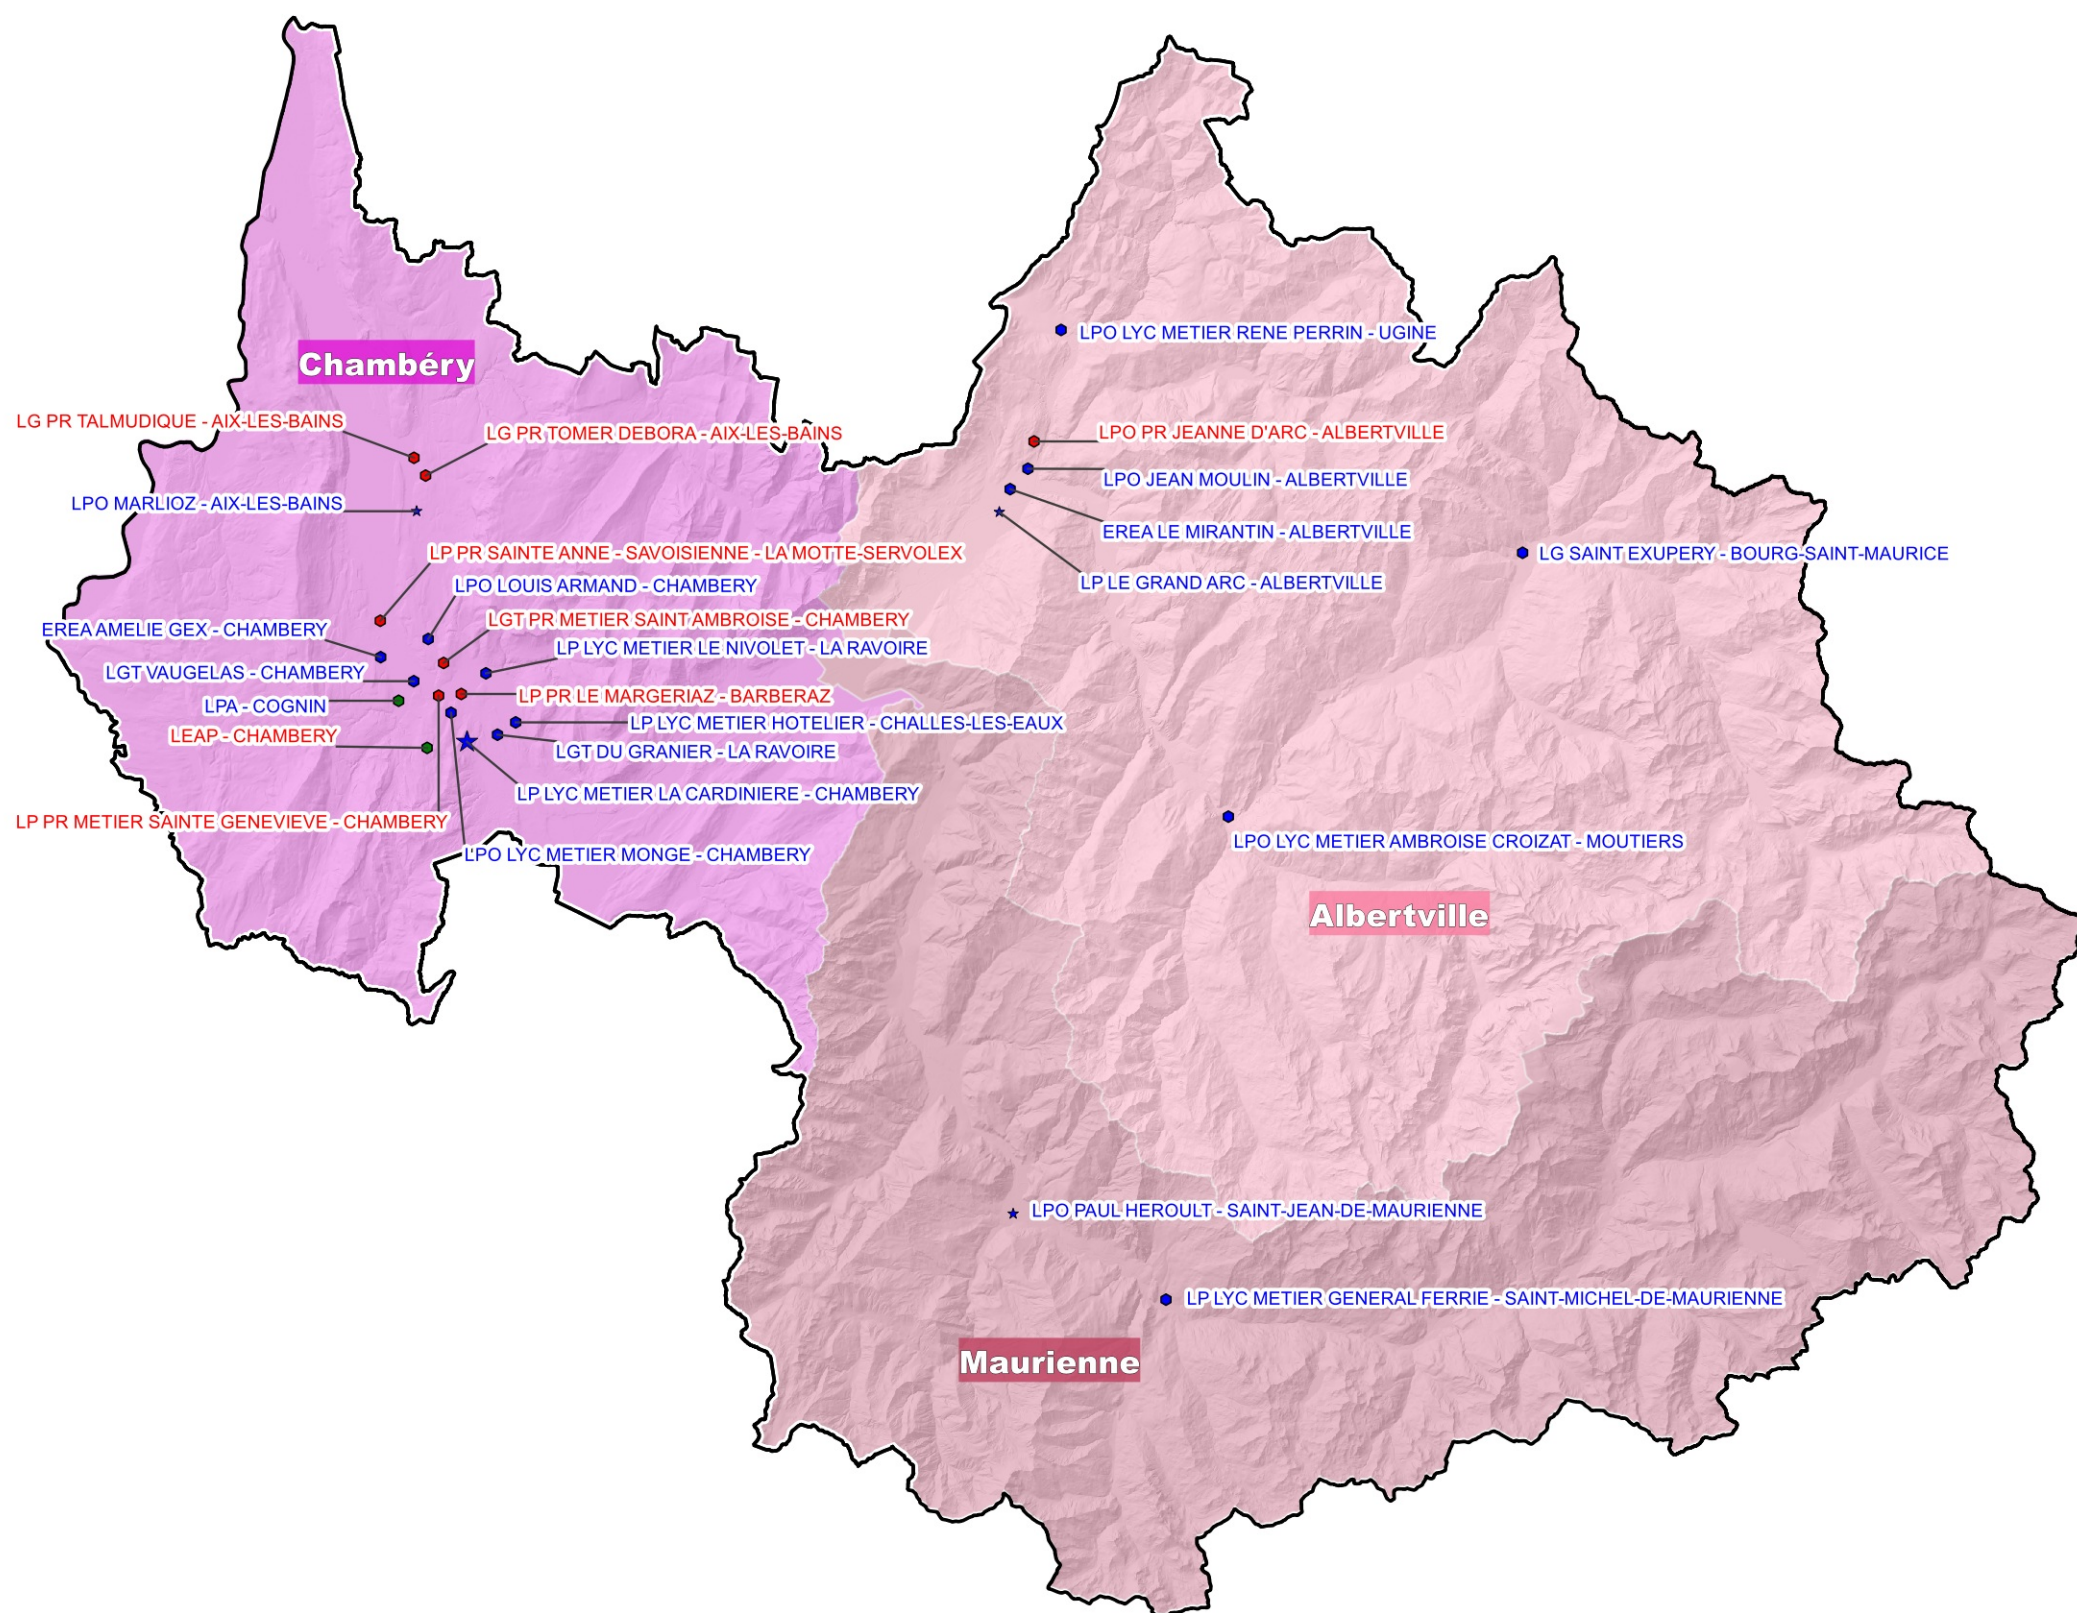

Réseau des ULIS lycée en Savoie

Année scolaire 2023 - 2024

Département de la Savoie

Légende

Contour de bassin

BASSIN DE FORMATION

- ★ Lycée tête de réseau ULIS
- Autre lycée du réseau (tous les lycées publics, privés sous-contrat et agricoles)
- Lycée public
- Lycée privé sous-contrat
- Lycée agricole public / Lycée agricole privé

Effectifs d'élèves en ULIS

- Plus de 20
- Entre 10 et 20
- Moins de 10