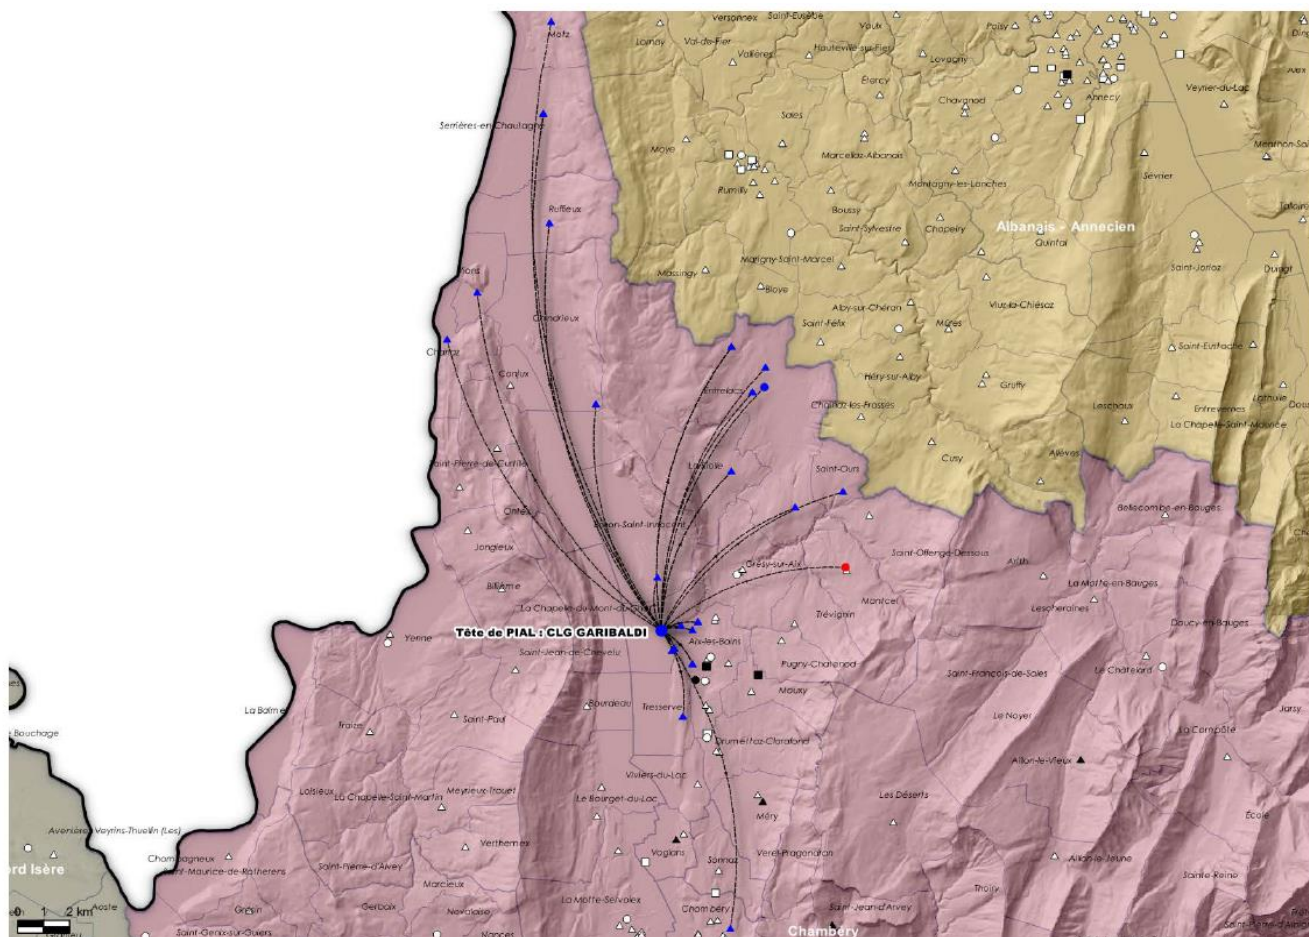

Liste des établissements rattachés au PIAL

ECOLE

AIX-LES-BAINS	Le Sierroz *	E.E.PU
AIX-LES-BAINS	Le Sierroz	E.M.PU
AIX-LES-BAINS	Choudy	E.E.PU / E.M.P.U
AIX-LES-BAINS	Franklin Roosevelt *	E.P.PU
AIX-LES-BAINS	La Liberté	E.E.PU / E.M.P.U
AIX-LES-BAINS	Lafin	E.P.PU
BRISON-ST-INNOCENT	Serge Dupre	E.P.PU
CHANAZ		E.P.PU
CHINDRIEUX		E.P.PU
ENTRELACS (ALBENS)	L'Albanaise ALBENS *	E.P.PU
ENTRELACS (ALBENS)	Les Allobroges ALBENS	E.P.PU
ENTRELACS (CESSENS)		E.P.PU
ENTRELACS (MOGNARD)	Les Ires	E.P.PU
ENTRELACS (ST-GERMAIN LA CHAMBOTTE)		E.E.PU
ENTRELACS (ST-GIROD)	SAINT GIROD	E.P.PU
LA BIOLLE		E.E.PU / E.M.P.U
MOTZ		E.E.PU
RUFFIEUX		E.E.PU
SERRIERES-EN-CHAUTAGNE	La Léchère	E.E.PU / E.M.P.U
ST-OURS	Aux Mille Couleurs	E.P.PU
TRESSERVE	Les Trois Sources	E.E.PU / E.M.P.U
VIONS		E.E.PU

COLLEGE

Tête de PIAL: Aix les Bains – Garibaldi
Entrelacs – Albens- Jacques Prévert *

PRIVE

Montcel Ecole privée la Ribambelle
Montcel collège privé la Ribambelle
Montcel ITEP La Ribambelle

Dispositif ULIS *